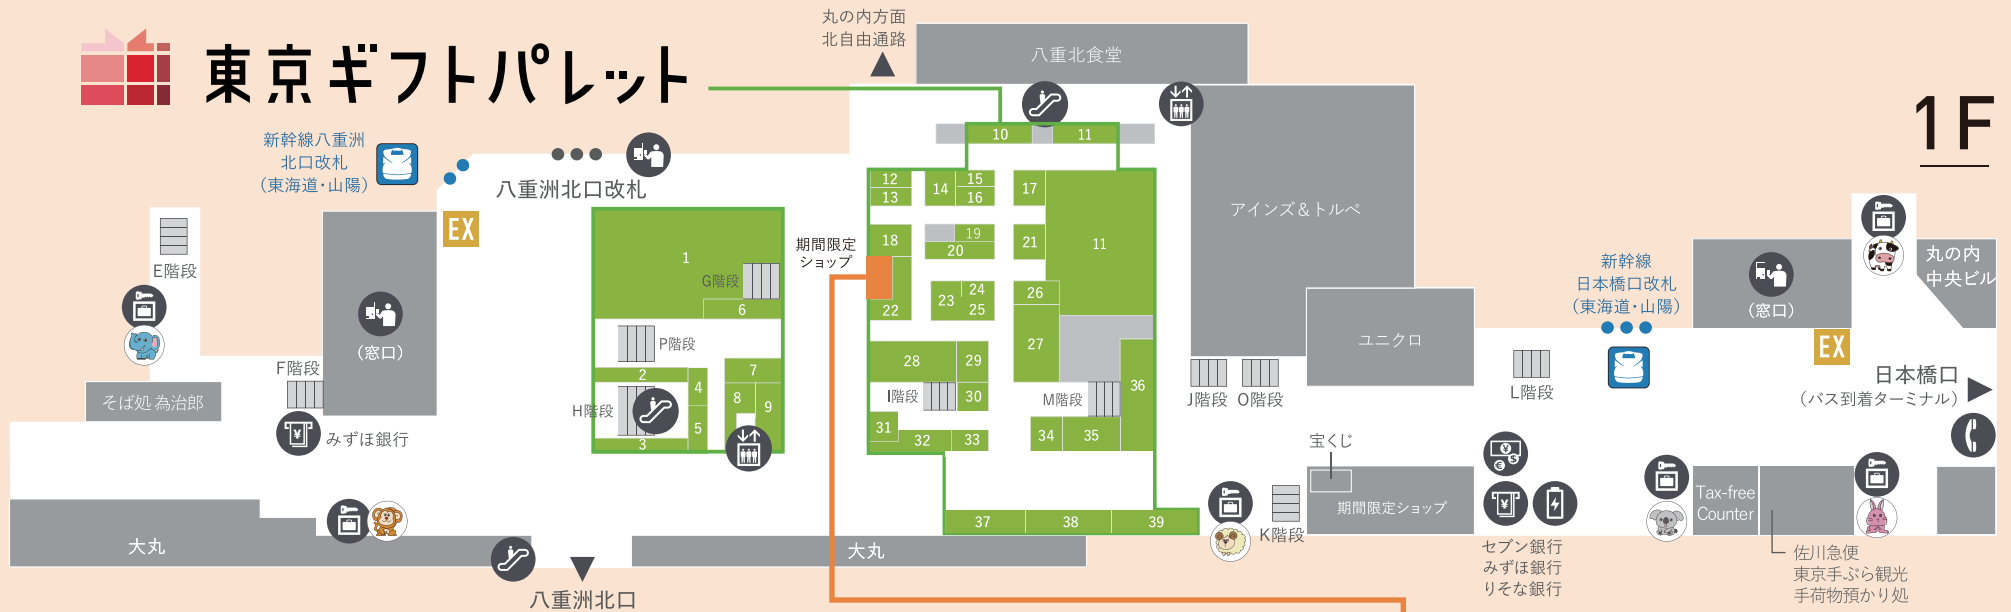

東京ギフトパレット

G1~39 東京ギフトパレット

1F

- | | | | |
|-----------------------------------|----------------------|---------------------------|--------------------------|
| 1 プレシャス デリ 東京 | 9 パクモグテラス | 18 フランセ | 29 フェーヴ |
| 2 スターボックス | 10 C3(シーキューブ) | 19 京都祇園あのに | 30 キャラメル職人 |
| 3 バターバトラー | 11 ギフトキヨスク | 20 東京ビーセン | 31 岡田謹製 あんバター屋 |
| 4 La Boutique TERA KOYA | 12 東京ばな奈ワールド | 21 OIMO | 32 PISTA & TOKYO |
| 5 MLESNA TEA TOKYO | 13 THEチョコレートサンドTOKYO | 22 ケーニヒスクローネ | 33 茶の環 |
| 6 ネコシェフ | 14 パティスリー銀座千疋屋 | 23 パティスリー キハチ | 34 イチゴショップ by FRANÇAIS |
| 7 大角玉屋 | 15 花園万頭 | 24 CHATROIS(シャトロワ) | 35 和スイーツ 和乃果 |
| 8 VANILLABEANS THE ROASTERY TOKYO | 16 銀座 菊廼舎 | 25 Bubby's(バビーズ) | 36 BAKERS gonna BAKE |
| | 17 東京ラスク | 26 東京會館 | 37 コートクール |
| | | 27 アンリ・シャルパンティエ | 38 アマンド東京 |
| | | 28 CLUB HARIE e-challenge | 39 PeTit MarBle(プティマーブル) |

2/22 水 - 28 火
中之島ビーフサンド
東京ギフトパレット
期間限定SHOP

■期間限定ショップ

2月22日(水)~28日(火) 1週間
東京ギフトパレット「M&DELI」
〒100-0005 東京都千代田区丸の内1丁目9
JR 東京駅 東京ギフトパレット
平日 9:30~20:30
土日祝 9:00~20:30